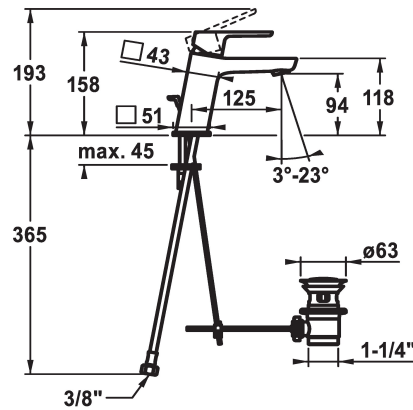

KWC MONTA

Mitigeur à levier - Lavabo - CoolFix

Modell-Linie: MONTA | 12.411.032.000FL
Robinetteries | Robinets à monocommande

KWC-No.

124516
chromeline, A 125, raccords flexibles, avec vidage

124517
chromeline, A 125, raccords flexibles, sans vidage

- * Mitigeur à levier
- * CoolFix - eau froide en position médiane
- * EcoProtect - économiseur d'eau
- * Bec fixe
- Neoperl® Perlator® SSR, régulateur de jet orientable
- * OptimalSpace - un espace de lavage ou de travail généreux
- * KWC cartouche M 35 OP

vidage

avec vidage

sans vidage

- avec technique à disques céramique
- réglage de débit et de température continu
- limitation de température
- * Raccords flexibles 3/8"
- * Fixation par tige filetée M8 x 1
- Perçage utile ø35 mm

Données techniques

Débit	5 l/min (3 bar)
vidage	avec vidage
Raccord	tuyaux de raccordement flexibles
goulot	Fixe
Commande	commande par le haut
Code couleur	chromeline
Type d'installation	montage vertical
Type de robinet	Hebelmischer
Dimension de la hauteur	158
Économies d'énergie	Coolfix
Groupe de bruit pour la robinetterie	I
Projection A	A125
Label énergétique	A
Dimension de la sortie d'eau	94
Matière	Laiton
teamNumber	725400.502
sanitasTroeschNumber	6113 141.502