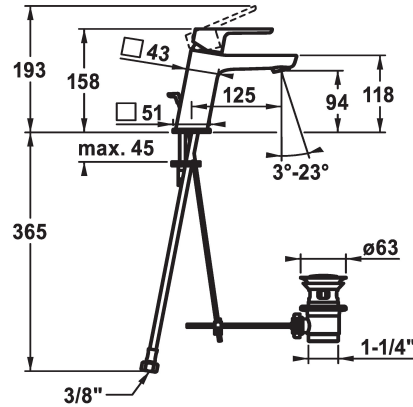

KWC MONTA

Mitigeur à levier - Lavabo - CoolFix

Modell-Linie: MONTA | 12.411.032.000FL
Robinetteries | Robinets à monocommande

KWC-No.

124516
chromeline, A 125, raccords flexibles, avec vidage

124517
chromeline, A 125, raccords flexibles, sans vidage

- * Mitigeur à levier
- * CoolFix - eau froide en position médiane
- * EcoProtect - économiseur d'eau
- * Bec fixe
- Neoperl® Perlator® SSR, régulateur de jet orientable
- * OptimalSpace - un espace de lavage ou de travail généreux
- * KWC cartouche M 35 OP

vidage

avec vidage

sans vidage

- avec technique à disques céramique
- réglage de débit et de température continu
- limitation de température
- * Raccords flexibles 3/8"
- * Fixation par tige filetée M8 x 1
- Perçage utile ø35 mm

Données techniques

Débit	5 l/min (3 bar)
vidage	avec vidage
Raccord	tuyaux de raccordement flexibles
goulot	Fixe
Commande	commande par le haut
Code couleur	chromeline
Type d'installation	montage vertical
Type de robinet	Hebelmischer
Dimension de la hauteur	158
Économies d'énergie	Coolfix
Groupe de bruit pour la robinetterie	I
Projection A	A125
Label énergétique	A
Dimension de la sortie d'eau	94
Matière	Laiton