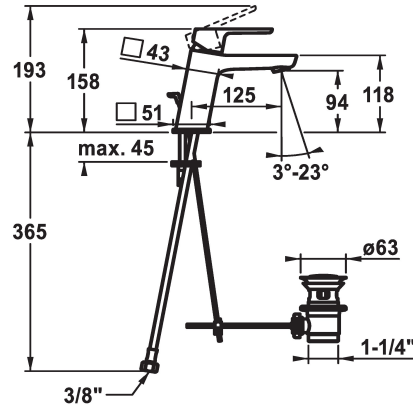

KWC MONTA

Hebelmischer - Waschtisch - CoolFix

Modell-Linie: MONTA | 12.411.032.000FL
Armaturen | Manuelle Armaturen

KWC-Nr.

124516
chromeline, A 125, flexible Anschlussschläuche, mit Ablaufgarnitur

124517
chromeline, A 125, flexible Anschlussschläuche, ohne Ablaufgarnitur

- * Hebelmischer
- * CoolFix - Kaltwasser bei Hebelposition Mitte
- * EcoProtect - Wasserspareinrichtung
- * Auslauf fest
- Neoperl® Perlator® SSR, Schwenkstrahlregler
- * OptimalSpace - grosszügiger Wasch- / Arbeitsbereich
- * KWC Steuerpatrone M 35 OP

Technische Daten

Auslaufmenge	5 l/min (3 bar)
Ablaufgarnitur	mit Ablaufgarnitur
Anschluss	Flexible Anschlussschläuche
Auslauf	fest
Bedienung	topbedient
Farbcode	chromeline
Installationsart	Standmontage
Armaturtyp	Hebelmischer
Mass Höhe	158
Energiesparen	Coolfix
Armaturengeräuschgruppe	I
Ausladung A	A 125
Energie Etiketle	A
Mass-Wasseraustritt	94
Material	Messing
teamNumber	725400.502
sanitasTroeschNumber	6113 141.502

Auslaufmenge	5 l/min (3 bar)
Ablaufgarnitur	mit Ablaufgarnitur
Anschluss	Flexible Anschlussschläuche
Auslauf	fest
Bedienung	topbedient
Farbcode	chromeline
Installationsart	Standmontage
Armaturtyp	Hebelmischer
Mass Höhe	158
Energiesparen	Coolfix
Armaturengeräuschgruppe	I
Ausladung A	A 125
Energie Etiketle	A
Mass-Wasseraustritt	94
Material	Messing
teamNumber	725400.502
sanitasTroeschNumber	6113 141.502