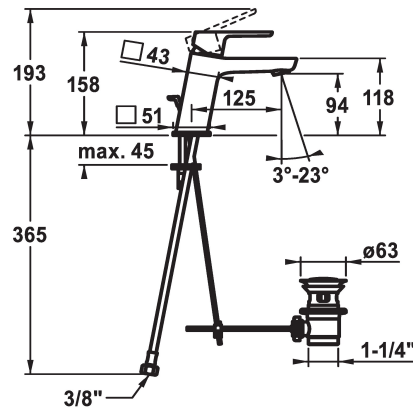

KWC MONTA

Hebelmischer - Waschtisch - CoolFix

Modell-Linie: MONTA | 12.411.032.000FL

Armaturen | Manuelle Armaturen

KWC-Nr.

124516

chromeline, A 125, flexible Anschlusschläuche, mit Ablaufgarnitur

124517

chromeline, A 125, flexible Anschlusschläuche, ohne Ablaufgarnitur

- Hebelmischer
- CoolFix - Kaltwasser bei Hebelposition Mitte
- EcoProtect - Wasserspareinrichtung
- Auslauf fest
- Neoperl® Perlator® SSR, Schwenkstrahlregler
- OptimalSpace - grosszügiger Wasch- / Arbeitsbereich
- KWC Steuerpatrone M 35 OP

Ablaufgarnitur

mit Ablaufgarnitur

ohne Ablaufgarnitur

- mit Keramikscheibentechnik
- Auslaufmenge und Temperatur stufenlos einstellbar
- Temperaturbegrenzung
- Flexible Anschlusschläuche 3/8"
- Befestigung mit Stehbolzen M8 x 1
- Tischbohrung ø35 mm

Technische Daten

Auslaufmenge

5 l/min (3 bar)

Ablaufgarnitur

mit Ablaufgarnitur

Anschluss

Flexible Anschlusschläuche

Auslauf

fest

Bedienung

topbedient

Farbcode

chromeline

Installationsart

Standmontage

Armaturtyp

Hebelmischer

Mass Höhe

158

Energiesparen

Coolfix

Armaturengeräuschgruppe

I

Ausladung A

A 125

Energie Etiketle

A

Mass-Wasseraustritt

94

Material

Messing

Ersatzteile