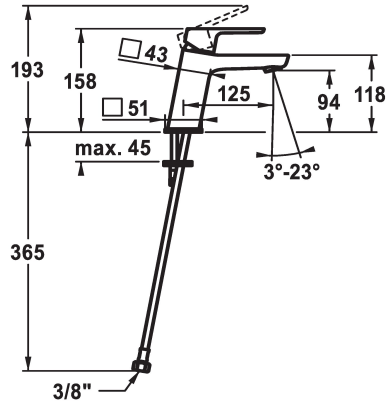

KWC MONTA Monomando

Modell-Linie: MONTA | 12.411.052.000FL
Griferías de lavabo | Grifo para lavabo

KWC-No.

124514
chromeline, A 125, flexible connection hoses, with pop-up valve

124515
chromeline, A 125, flexible connection hoses, without pop-up valve

vaciador automático

con válvula de vaciado

sin válvula de vaciado

- con tecnología de discos cerámicos
- caudal y temperatura regulables
- limitador de temperatura
- * Tubos conexión flexibles 3/8"
- * Fijación con perno vertical M8 x 1
- * Medida orificios ø35 mm

Datos técnicos

Caudal de salida
vaciador automático
Racors
caño
Operación
Código de color
Tipo de instalación
Tipo de grifo
Dimensión de la altura
Grupo de ruido
Proyección A
Etiqueta energética
Dimensión de la altura
Material

5 l/min (3 bar)
sin válvula de vaciado
tubos de conexión flexibles
Fijado
accionamiento superior
chromeline
Standmontage
Hebelmischer
158
I
A125
A
94
Latón

Piezas de recambio

KWC MONTA Monomando

Modell-Linie: MONTA | 12.411.052.000FL
Griferías de lavabo | Grifo para lavabo