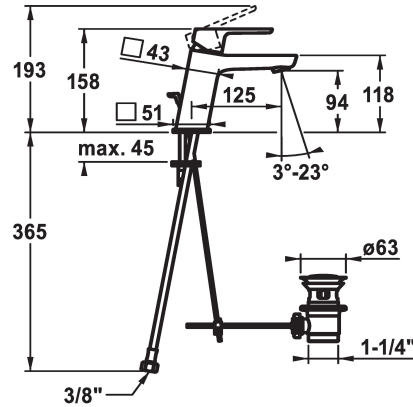

## KWC MONTA Hebelmischer - Waschtisch

Modell-Linie: MONTA | 12.411.042.000FL  
Armaturen | Manuelle Armaturen

### KWC-Nr.

**124514**  
chromeline, A 125, flexible Anschlusschläuche, mit Ablaufgarnitur

**124515**  
chromeline, A 125, flexible Anschlusschläuche, ohne Ablaufgarnitur

- \* Hebelmischer
- \* EcoProtect - Wasserspareinrichtung
- \* Auslauf fest
- Neoperl® Perlator® SSR, Schwenkstrahlregler
- \* OptimalSpace - grosszügiger Wasch- / Arbeitsbereich
- \* KWC Steuerpatrone M 35 OP

### Technische Daten

Auslaufmenge	5 l/min (3 bar)
Ablaufgarnitur	mit Ablaufgarnitur
Anschluss	Flexible Anschlusschläuche
Auslauf	fest
Bedienung	topbedient
Farbcode	chromeline
Installationsart	Standmontage
Armaturtyp	Hebelmischer
Mass Höhe	158
Armaturenerschgruppe	I
Ausladung A	A 125
Energie Etikette	A
Mass-Wasseraustritt	94
Material	Messing