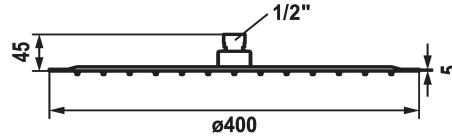

## KWC PIATTO-X

Hoofddouche KWC PIATTO -X R

Modell-Linie: **SHOWERCULTURE** | 26.000.216.000

Douches | Douchekoppen

### KWC-No.

**124497**  
chromeline, D 250

**124499**  
chromeline, D 400

### Diameter

D250

D400

- \* Hoofddouche KWC PIATTO -X R
- \* Van roestvrijstaal
- \* Met kogelgewricht
- \* Reinigingsvriendelijke douchezeef

- \* Aansluitschroefdraad 1/2"
- \* Apart bestellen:  
- Douchearm

### Technical Data

A\_Spout\_Spray

19 l/min (3 bar)

Diameter

D400

Kleurcode

chromeline

Faucet\_typ