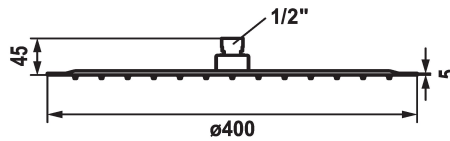

KWC Hoofddouche

Modell-Linie: **SHOWERCULTURE** | 26.000.216.000
Douches | Douchekoppen

KWC-No.

124497
chromeline, R250

124499
chromeline, R400

Diameter

D250

D400

- * Hoofddouche KWC PIATTO -X R
- * Van roestvrijstaal
- * Met kogelgewricht
- * Reinigingsvriendelijke douchezeef

- * Aansluitschroefdraad 1/2"
- * Apart bestellen:
- Douchearm

Technical Data

Doorstroomhoeveelheid

19 l/min (3 bar)

Diameter

D400

Kleurcode

chromeline

Kraan type

Kopfbrause

geluidsklasse