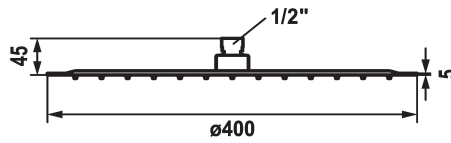

KWC PIATTO-X Hoofddouche KWC PIATTO -X R

Modell-Linie: **SHOWERCULTURE** | 26.000.216.000
Douches | Douchekoppen

KWC-No.

124497
chromeline, D 250

124499
chromeline, D 400

Diameter

D250

D400

- * Hoofddouche KWC PIATTO -X R
- * Van roestvrijstaal
- * Met kogelgewricht
- * Reinigingsvriendelijke douchezeef

- * Aansluitschroefdraad 1/2"
- * Apart bestellen:
- Douchearm

Technical Data

Doorstroomhoeveelheid

19 l/min (3 bar)

Diameter

D400

Kleurcode

chromeline

Kraan type

Kopfbrause

geluidsklasse