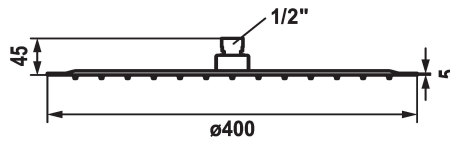

## KWC PIATTO-X Soffione a snodo R

Modell-Linie: **SHOWERCULTURE** | 26.000.216.000  
Rubinetterie per doccia | Soffioni doccia

### KWC-No.

**124497**  
chromeline, D 250

**124499**  
chromeline, D 400

### Diametro

D250

D400

- \* Soffione a snodo KWC PIATTO -X R
- \* Di acciaio inossidabile
- \* Con snodo sferico
- \* Filtro per doccia facile da pulire

- \* Filettatura raccordo 1/2"
- \* Ordinare separatamente:  
- Braccio doccia

### Dati tecnici

Portata

19 l/min (3 bar)

Diametro

D400

Codice colore

chromeline

Tipo di rubinetto