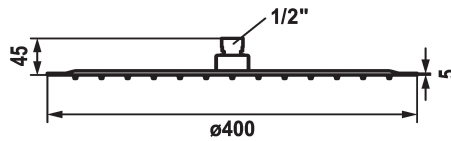

KWC PIATTO-X Soffione a snodo R

Modell-Linie: **SHOWERCULTURE | 26.000.216.000**
Rubinetterie per doccia | Soffioni doccia

KWC-No.

124497
chromeline, D 250

124499
chromeline, D 400

Diametro

D250

D400

- * Soffione a snodo KWC PIATTO -X R
- * Di acciaio inossidabile
- * Con snodo sferico
- * Filtro per doccia facile da pulire

- * Filettatura raccordo 1/2"
- * Ordinare separatamente:
- Braccio doccia

Dati tecnici

| |
|----------------------|
| Portata |
| Diametro |
| Codice colore |
| Tipo di rubinetto |
| Classe di rumorosità |
| Etichetta energetica |
| Materiale |
| teamNumber |
| sanitasTroeschNumber |

| |
|----------------------|
| 19 l/min (3 bar) |
| D400 |
| chromeline |
| Kopfbrause |
| II |
| Mono batteria 1,5V D |
| Acciaio inox |
| 727916.502 |
| 6545 158.501 |