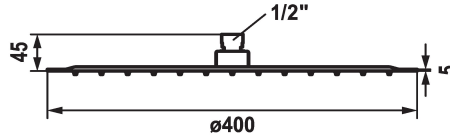

## KWC PIATTO-X Douche de tête R

Modell-Linie: **SHOWERCULTURE** | 26.000.216.000  
Douches | Pomme de douche

### KWC-No.

**124497**  
chromeline, D 250

**124499**  
chromeline, D 400

- \* Douche de tête KWC PIATTO -X R
- \* En acier inoxydable
- \* Avec rotule
- \* Tamis de douche anti-impuretés

### Diamètre

D250

D400

- \* Raccord 1/2"
- \* À commander séparément:  
- Bras de douche

### Données techniques

Débit

19 l/min (3 bar)

Diamètre

D400

Code couleur

chromeline

Type de robinet