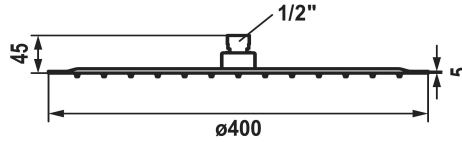

KWC PIATTO-X Douche de tête R

Modell-Linie: **SHOWERCULTURE** | 26.000.216.000
Douches | Pomme de douche

KWC-No.

124497
chromeline, D 250

124499
chromeline, D 400

- * Douche de tête KWC PIATTO-X R
- * En acier inoxydable
- * Avec rotule
- * Tamis de douche anti-impuretés

- * Raccord 1/2"
- * À commander séparément:
- Bras de douche

Données techniques

Auslaufmenge

19 l/min (3 bar)

Farbcode

chromeline

Artikeltyp

Kopfbrause

Armaturengeräuschgruppe

II

Energieetikette (CH)

D

Material

rostfreier Stahl

Durchmesser

400 mm