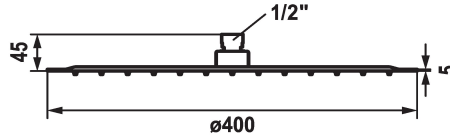

## KWC PIATTO-X Douche de tête R

Modell-Linie: **SHOWERCULTURE** | 26.000.216.000  
Douches | Pomme de douche

### KWC-No.

**124497**  
chromeline, D 250

**124499**  
chromeline, D 400

### Diamètre

D250

D400

- \* Douche de tête KWC PIATTO -X R
- \* En acier inoxydable
- \* Avec rotule
- \* Tamis de douche anti-impuretés

- \* Raccord 1/2"
- \* À commander séparément:
  - Bras de douche

### Données techniques

Débit
Diamètre
Code couleur
Type de robinet
Groupe de bruit pour la robinetterie
Label énergétique
Matière

19 l/min (3 bar)
D400
chromeline
Kopfbrause
II
D pile 1,5v
Acier inoxydable