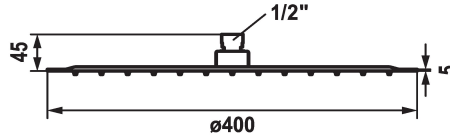

## KWC PIATTO-X Shower head R

Modell-Linie: SHOWERCULTURE | 26.000.216.000  
Suihkut ja suihkupaneelit | Suihkupäät

### KWC-No.

**124497**  
chromeline, D 250

**124499**  
chromeline, D 400

- \* Shower head KWC PIATTO -X R
- \* Made of stainless steel
- \* With ball joint
- \* Cleaning-friendly faceplate

### Halkaisija

D250

D400

- \* Connecting thread 1/2"
- \* To be ordered separately:  
- Bracket

### Tekniset tiedot

A\_Spout\_Spray

Halkaisija

ATT-KWC-FARBCODE

Faucet\_typ

G\_Acoustic group

EnergyLabelCH

Materiaali