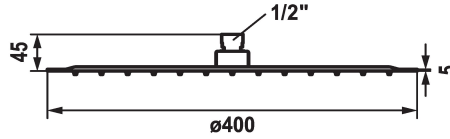

KWC PIATTO-X

Ducha fija KWC PIATTO -X R

Modell-Linie: **SHOWERCULTURE** | 26.000.216.000

Duchas | Cabezal de ducha

KWC-No.

124497
chromeline, D 250

124499
chromeline, D 400

Diámetro

D250

D400

- * Ducha fija KWC PIATTO -X R
- * De acero inoxidable
- * Con articulación esférica
- * Filtro de ducha de fácil limpieza

- * Racor conexión 1/2"
- * Pedir por separado:
- Brazo de ducha

Datos técnicos

Caudal de salida

19 l/min (3 bar)

Diámetro

D400

Código de color

chromeline

Tipo de grifo

Kopfbrause