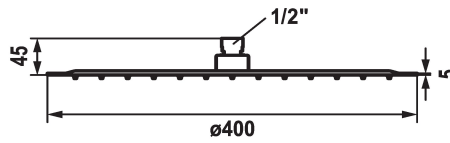

KWC PIATTO -X Kopfbrause R

Modell-Linie: **SHOWERCULTURE** | 26.000.216.000
Duscharmaturen | Duschköpfe

KWC-Nr.

124497
chromeline, D 250

124499
chromeline, D 400

Durchmesser

D250

D400

- * Kopfbrause KWC PIATTO -X R
- * Aus Edelstahl
- * Mit Kugelgelenk
- * Reinigungsfreundliches Brausesieb

- * Anschlussgewinde 1/2"
- * Separat bestellen:
- Brausenarm

Technische Daten

Auslaufmenge

19 l/min (3 bar)

Durchmesser

D400

Farbcode

chromeline

Armaturtyp

Kopfbrause

Armaturengeräuschgruppe

II