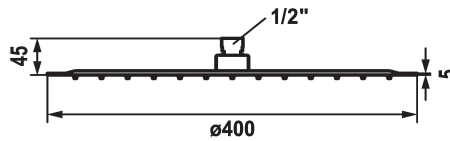

KWC PIATTO -X Kopfbrause R

Modell-Linie: **SHOWERCULTURE** | 26.000.216.000
Duscharmaturen | Duschköpfe

KWC-Nr.

124497
chromeline, D 250

124499
chromeline, D 400

Durchmesser

D250

D400

- * Kopfbrause KWC PIATTO -X R
- * Aus Edelstahl
- * Mit Kugelgelenk
- * Reinigungsfreundliches Brausesieb

- * Anschlussgewinde 1/2"
- * Separat bestellen:
- Brausenarm

Technische Daten

Auslaufmenge

19 l/min (3 bar)

Durchmesser

D400

Farbcode

chromeline

Armaturtyp

Kopfbrause

Armaturengeräuschgruppe

II