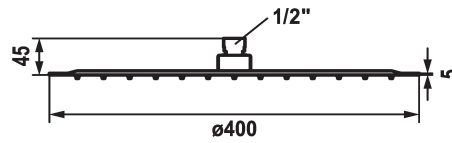

KWC PIATTO -X Kopfbrause R

Modell-Linie: **SHOWERCULTURE** | 26.000.216.000
Duscharmaturen | Duschköpfe

KWC-Nr.

124497
chromeline, D 250

124499
chromeline, D 400

Durchmesser

D250

D400

- * Kopfbrause KWC PIATTO -X R
- * Aus Edelstahl
- * Mit Kugelgelenk
- * Reinigungsfreundliches Brausesieb

- * Anschlussgewinde 1/2"
- * Separat bestellen:
- Brausenarm

Technische Daten

Auslaufmenge

19 l/min (3 bar)

Durchmesser

D400

Farbcode

chromeline

Armaturtyp

Kopfbrause

Armaturengeräuschgruppe

II