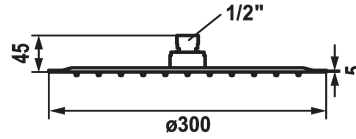

KWC PIATTO-X R Hoofddouche

Modell-Linie: **SHOWERCULTURE** | 26.000.215.000
Douches | Douchekoppen

KWC-No.

124498
chromeline, D 300

125184
matt black, D 300

125185
stainless steel, D 300

Kleurcode

chromeline

matt black

RVS

* Hoofddouche KWC PIATTO -X R
* Van roestvrijstaal
* Met kogelgewricht
* Reinigingsvriendelijke douchezeef

* Aansluitschroefdraad 1/2"
* Apart bestellen:
- Douchearm

Technical Data

A_Spout_Spray

18 l/min (3 bar)

Diameter

D300

Kleurcode

chromeline

Faucet_typ

Kopfbrause

G_Acoustic group