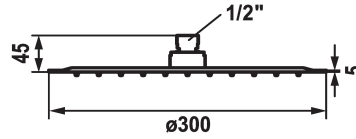

KWC PIATTO-X R Hoofddouche

Modell-Linie: **SHOWERCULTURE** | 26.000.215.000
Douches | Douchekoppen

KWC-No.

124498
chromeline, D 300

125184
matt black, D 300

125185
stainless steel, D 300

Kleurcode

chromeline

matt black

RVS

* Hoofddouche KWC PIATTO -X R
* Van roestvrijstaal
* Met kogelgewricht
* Reinigingsvriendelijke douchezeef

* Aansluitschroefdraad 1/2"
* Apart bestellen:
- Douchearm

Technical Data

Doorstroomhoeveelheid

18 l/min (3 bar)

Diameter

D300

Kleurcode

chromeline

Kraan type

Kopfbrause

geluidsklasse