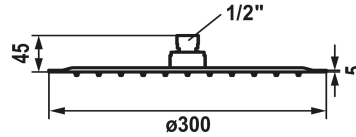

KWC PIATTO-X Soffione a snodo R

Modell-Linie: **SHOWERCULTURE** | 26.000.215.000
Rubinetterie per doccia | Soffioni doccia

KWC-No.

124498
chromeline, D 300

125184
matt black, D 300

125185
acciaio inox, D 300

Codice colore

chromeline

matt black

acciaio inox

- * Soffione a snodo KWC PIATTO -X R
- * Di acciaio inossidabile
- * Con snodo sferico
- * Filtro per doccia facile da pulire

- * Filettatura raccordo 1/2"
- * Ordinare separatamente:
- Braccio doccia

Dati tecnici

Portata	18 l/min (3 bar)
Diametro	D300
Codice colore	chromeline
Tipo di rubinetto	Kopfbrause
Classe di rumorosità	II
Etichetta energetica	Mono batteria 1,5V D
Materiale	Acciaio inox
teamNumber	727915.502
sanitasTroeschNumber	6545 157.501