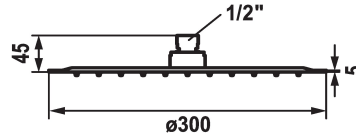

## KWC PIATTO-X Douche de tête R

Modell-Linie: **SHOWERCULTURE** | 26.000.215.000  
Douches | Pomme de douche

### KWC-No.

**124498**  
chromeline, D 300

**125184**  
matt black, D 300

**125185**  
acier inoxydable, D 300

### Code couleur

chromeline

matt black

acier inoxydable

\* Douche de tête KWC PIATTO -X R  
\* En acier inoxydable  
\* Avec rotule  
\* Tamis de douche anti-impuretés

\* Raccord 1/2"  
\* À commander séparément:  
- Bras de douche

### Données techniques

Débit  
Diamètre  
Code couleur  
Type de robinet  
Groupe de bruit pour la robinetterie  
Label énergétique  
Matière

18 l/min (3 bar)  
D300  
chromeline  
Kopfbrause  
II  
D pile 1,5v  
Acier inoxydable