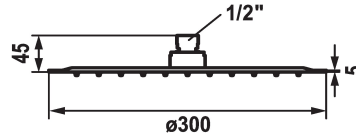

## KWC PIATTO-X Douche de tête R

Modell-Linie: **SHOWERCULTURE** | 26.000.215.000  
Douches | Pomme de douche

### KWC-No.

**124498**  
chromeline, D 300

**125184**  
matt black, D 300

**125185**  
acier inoxydable, D 300

### Code couleur

chromeline

matt black

acier inoxydable

\* Douche de tête KWC PIATTO -X R  
\* En acier inoxydable  
\* Avec rotule  
\* Tamis de douche anti-impuretés

\* Raccord 1/2"  
\* À commander séparément:  
- Bras de douche

### Données techniques

Débit
Diamètre
Code couleur
Type de robinet
Groupe de bruit pour la robinetterie
Label énergétique
Matière
teamNumber
sanitasTroeschNumber

18 l/min (3 bar)
D300
chromeline
Kopfbrause
II
D pile 1,5v
Acier inoxydable
727915.502
6545 157.501