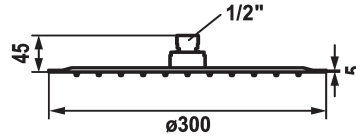

KWC PIATTO-X Douche de tête R

Modell-Linie: **SHOWERCULTURE** | 26.000.215.000
Douches | Pomme de douche

KWC-No.

124498
chromeline, D 300

125184
matt black, D 300

125185
acier inoxydable, D 300

Code couleur

chromeline

matt black

acier inoxydable

* Douche de tête KWC PIATTO -X R
* En acier inoxydable
* Avec rotule
* Tamis de douche anti-impuretés

* Raccord 1/2"
* À commander séparément:
- Bras de douche

Données techniques

Débit
Diamètre
Code couleur
Type de robinet
Groupe de bruit pour la robinetterie
Label énergétique
Matière

18 l/min (3 bar)
D300
chromeline
Kopfbrause
II
D pile 1,5v
Acier inoxydable