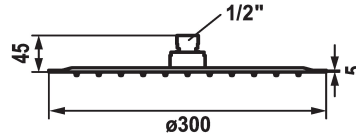

KWC PIATTO-X R

Ducha fija

Modell-Linie: SHOWERCULTURE | 26.000.215.000

Duchas | Cabezal de ducha

KWC-No.

124498
chromeline, D 300

125184
matt black, D 300

125185
stainless steel, D 300

Código de color

chromeline

matt black

acero

* Ducha fija KWC PIATTO -X R
* De acero inoxidable
* Con articulación esférica
* Filtro de ducha de fácil limpieza

* Racor conexión 1/2"
* Pedir por separado:
- Brazo de ducha

Datos técnicos

Caudal de salida

18 l/min (3 bar)

Diámetro

D300

Código de color

chromeline

Tipo de grifo