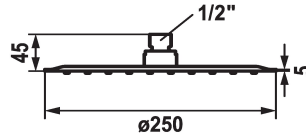

KWC PIATTO -X R

Ducha fija

Modell-Linie: SHOWERCULTURE | 26.000.214.000

Douches | Douchekoppen

KWC-No.

124497

chromeline, D 250

124499

chromeline, D 400

Diameter

D250

D400

- Hoofddouche KWC PIATTO -X R
- Van roestvrijstaal
- Met kogelgewricht
- Reinigingsvriendelijke douchezeef

- Aansluitschroefdraad 1/2"
- Apart bestellen:
  - Douchearm

Technical Data

A_Spout_Spray

18 l/min (3 bar)

Diameter

D250

Kleurcode

chromeline

Faucet_typ

Kopfbrause

G_Acoustic_group

II

EnergyLabelCH

D Mono batterij 1,5V

Materiaal

Roestvrij staal