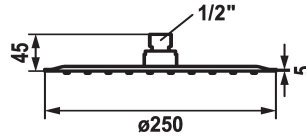

KWC PIATTO -X R

Ducha fija

Modell-Linie: SHOWERCULTURE | 26.000.214.000

Douches | Douchekoppen

KWC-No.

124497
chromeline, D 250

124499
chromeline, D 400

Diameter

D250

D400

- * Hoofddouche KWC PIATTO -X R
- * Van roestvrijstaal
- * Met kogelgewricht
- * Reinigingsvriendelijke douchezeef

- * Aansluitschroefdraad 1/2"
- * Apart bestellen:
- Douchearm

Technical Data

Doorstroomhoeveelheid

18 l/min (3 bar)

Diameter

D250

Kleurcode

chromeline

Kraan type

Kopfbrause

geluidsklasse