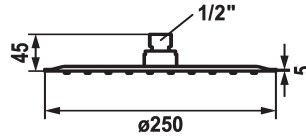

KWC PIATTO-X Soffione a snodo R

Modell-Linie: **SHOWERCULTURE** | 26.000.214.000
Rubinetterie per doccia | Soffioni doccia

KWC-No.

124497
chromeline, D 250

124499
chromeline, D 400

Diametro

D250

D400

- * Soffione a snodo KWC PIATTO -X R
- * Di acciaio inossidabile
- * Con snodo sferico
- * Filtro per doccia facile da pulire

- * Filettatura raccordo 1/2"
- * Ordinare separatamente:
 - Braccio doccia

Dati tecnici

Portata

18 l/min (3 bar)

Diametro

D250

Codice colore

chromeline

Tipo di rubinetto