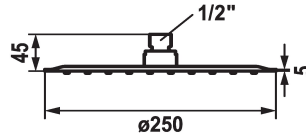

KWC PIATTO-X Soffione a snodo R

Modell-Linie: **SHOWERCULTURE** | 26.000.214.000
Rubinetterie per doccia | Soffioni doccia

KWC-No.

124497
chromeline, D 250

124499
chromeline, D 400

Diametro

D250

D400

- * Soffione a snodo KWC PIATTO -X R
- * Di acciaio inossidabile
- * Con snodo sferico
- * Filtro per doccia facile da pulire

- * Filettatura raccordo 1/2"
- * Ordinare separatamente:
- Braccio doccia

Dati tecnici

Portata

18 l/min (3 bar)

Diametro

D250

Codice colore

chromeline

Tipo di rubinetto

Kopfbrause