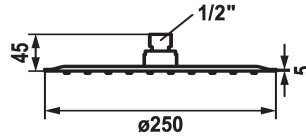

KWC PIATTO-X Douche de tête R

Modell-Linie: **SHOWERCULTURE** | 26.000.214.000
Douches | Pomme de douche

KWC-No.

124497
chromeline, D 250

124499
chromeline, D 400

Diamètre

D250

D400

- * Douche de tête KWC PIATTO -X R
- * En acier inoxydable
- * Avec rotule
- * Tamis de douche anti-impuretés

- * Raccord 1/2"
- * À commander séparément:
 - Bras de douche

Données techniques

Débit

18 l/min (3 bar)

Diamètre

D250

Code couleur

chromeline

Type de robinet

Kopfbrause

Groupe de bruit pour la robinetterie

II