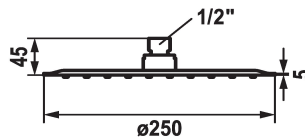

KWC PIATTO-X Douche de tête R

Modell-Linie: **SHOWERCULTURE** | 26.000.214.000
Douches | Pomme de douche

KWC-No.

124497
chromeline, D 250

124499
chromeline, D 400

Diamètre

D250

D400

- * Douche de tête KWC PIATTO -X R
- * En acier inoxydable
- * Avec rotule
- * Tamis de douche anti-impuretés

- * Raccord 1/2"
- * À commander séparément:
 - Bras de douche

Données techniques

Débit	18 l/min (3 bar)
Diamètre	D250
Code couleur	chromeline
Type de robinet	Kopfbrause
Groupe de bruit pour la robinetterie	II
Label énergétique	D pile 1,5v
Matière	Acier inoxydable
teamNumber	727914.502
sanitasTroeschNumber	6545 156.501