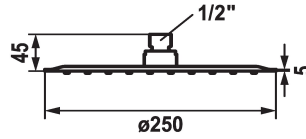

## KWC PIATTO-X Douche de tête R

Modell-Linie: **SHOWERCULTURE** | 26.000.214.000  
Douches | Pomme de douche

### KWC-No.

**124497**  
chromeline, D 250

**124499**  
chromeline, D 400

### Diamètre

D250

D400

- \* Douche de tête KWC PIATTO -X R
- \* En acier inoxydable
- \* Avec rotule
- \* Tamis de douche anti-impuretés

- \* Raccord 1/2"
- \* À commander séparément:
  - Bras de douche

### Données techniques

Débit

18 l/min (3 bar)

Diamètre

D250

Code couleur

chromeline

Type de robinet