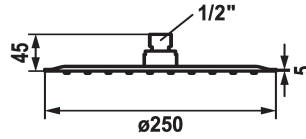

### KWC-No.

**124497**  
chromeline, D 250

**124499**  
chromeline, D 400

- \* Ducha fija KWC PIATTO -X R
- \* De acero inoxidable
- \* Con articulación esférica
- \* Filtro de ducha de fácil limpieza

### Diámetro

D250

D400

- \* Racor conexión 1/2"
- \* Pedir por separado:
  - Brazo de ducha

### Datos técnicos

Caudal de salida

18 l/min (3 bar)

Diámetro

D250

Código de color

chromeline

Tipo de grifo