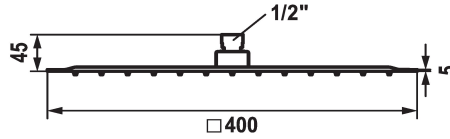

## KWC PIATTO -X Q Hoofddouche

Modell-Linie: **SHOWERCULTURE** | 26.000.206.000  
Douches | Douchekoppen

### KWC-No.

**124494**  
chromeline, D 250x250

**124496**  
chromeline, D 400x400

### Diameter

D250-Q

D400-Q

\* Hoofddouche KWC PIATTO -X Q  
\* Van roestvrijstaal  
\* Met kogelgewricht  
\* Reinigingsvriendelijke douchezeef

\* Aansluitschroefdraad 1/2"  
\* Apart bestellen:  
- Douchearm

### Technical Data

A\_Spout\_Spray

19.5 l/min (3 bar)

Diameter

D400-Q

Kleurcode

chromeline

Faucet\_typ