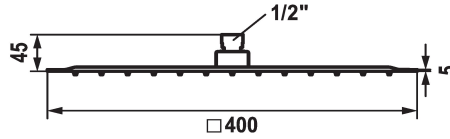

KWC PIATTO -X Q Hoofddouche

Modell-Linie: **SHOWERCULTURE** | 26.000.206.000
Douches | Douchekoppen

KWC-No.

124494
chromeline, D 250x250

124496
chromeline, D 400x400

Diameter

D250-Q

D400-Q

- * Hoofddouche KWC PIATTO -X Q
- * Van roestvrijstaal
- * Met kogelgewricht
- * Reinigingsvriendelijke douchezeef

- * Aansluitschroefdraad 1/2"
- * Apart bestellen:
- Douchearm

Technical Data

Doorstroomhoeveelheid

19.5 l/min (3 bar)

Diameter

D400-Q

Kleurcode

chromeline

Kraan type

Kopfbrause

geluidsklasse