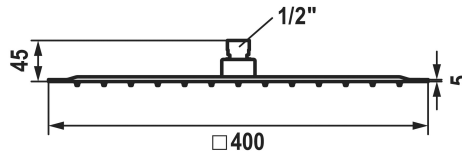

KWC PIATTO-X Hoofddouche Q

Modell-Linie: **SHOWERCULTURE** | 26.000.206.000
Douches | Douchekoppen

KWC-No.

124494
chromeline, D 250x250

124496
chromeline, D 400x400

Durchmesser

250 x 250

400 x 400

- * Hoofddouche KWC PIATTO-X Q
- * Van roestvrijstaal
- * Met kogelgewricht
- * Reinigingsvriendelijke douchezeef

- * Aansluitschroefdraad 1/2"
- * Apart bestellen:
- Douchearm

Technical Data

Auslaufmenge

19.5 l/min (3 bar)

Durchmesser

400 x 400

Farbcode

chromeline

Artikeltyp

Kopfbrause

Armaturengeräuschgruppe