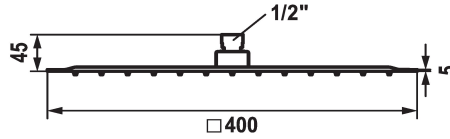

KWC PIATTO -X Soffione a snodo Q

Modell-Linie: **SHOWERCULTURE | 26.000.206.000**
Rubinetterie per doccia | Soffioni doccia

KWC-No.

124494
chromeline, D 250x250

124496
chromeline, D 400x400

Diametro

D250-Q

D400-Q

- * Soffione a snodo KWC PIATTO -X Q
- * Di acciaio inossidabile
- * Con snodo sferico
- * Filtro per doccia facile da pulire

- * Filettatura raccordo 1/2"
- * Ordinare separatamente:
- Braccio doccia

Dati tecnici

Portata

19.5 l/min (3 bar)

Diametro

D400-Q

Codice colore

chromeline

Tipo di rubinetto

Kopfbrause