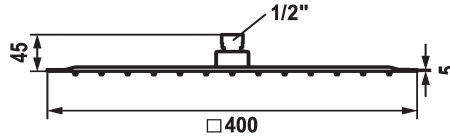

## KWC PIATTO -X Soffione a snodo Q

Modell-Linie: **SHOWERCULTURE | 26.000.206.000**  
Rubinetterie per doccia | Soffioni doccia

### KWC-No.

**124494**  
chromeline, D 250x250

**124496**  
chromeline, D 400x400

### Diametro

D250-Q

D400-Q

- \* Soffione a snodo KWC PIATTO -X Q
- \* Di acciaio inossidabile
- \* Con snodo sferico
- \* Filtro per doccia facile da pulire

- \* Filettatura raccordo 1/2"
- \* Ordinare separatamente:  
- Braccio doccia

### Dati tecnici

Portata	19.5 l/min (3 bar)
Diametro	D400-Q
Codice colore	chromeline
Tipo di rubinetto	Kopfbrause
Classe di rumorosità	II
Uscita doccia: Classe di rumorosità	II
Etichetta energetica	Mono batteria 1,5V D
Materiale	Acciaio inox
teamNumber	727913.502
sanitasTroeschNumber	6545 155.501