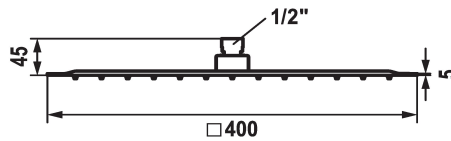

## KWC PIATTO -X Douche de tête Q

Modell-Linie: **SHOWERCULTURE** | 26.000.206.000  
Douches | Pomme de douche

### KWC-No.

**124494**  
chromeline, D 250x250

**124496**  
chromeline, D 400x400

### Diamètre

D250-Q

D400-Q

\* Douche de tête KWC PIATTO -X Q  
\* En acier inoxydable  
\* Avec rotule  
\* Tamis de douche anti-impuretés

\* Raccord 1/2"  
\* À commander séparément:  
- Bras de douche

### Données techniques

Débit	19.5 l/min (3 bar)
Diamètre	D400-Q
Code couleur	chromeline
Type de robinet	Kopfbrause
Groupe de bruit pour la robinetterie	II
Sortie de douchette: Groupe de bruit pour la robinetterie	II
Label énergétique	D pile 1,5v
Matière	Acier inoxydable