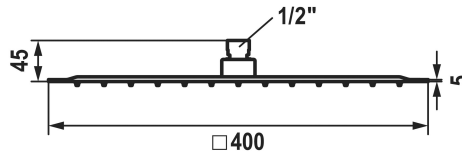

## KWC PIATTO-X Douche de tête Q

Modell-Linie: **SHOWERCULTURE** | 26.000.206.000  
Douches | Pomme de douche

### KWC-No.

**124494**  
chromeline, D 250x250

**124496**  
chromeline, D 400x400

- \* Douche de tête KWC PIATTO-X Q
- \* En acier inoxydable
- \* Avec rotule
- \* Tamis de douche anti-impuretés

- \* Raccord 1/2"
- \* À commander séparément:  
- Bras de douche

### Données techniques

Auslaufmenge	19.5 l/min (3 bar)
Farbcode	chromeline
Artikeltyp	Kopfbrause
Armaturengeräuschgruppe	II
Brauseabgang: Armaturengeräuschgruppe	II
Energieetikette (CH)	D
Material	rostfreier Stahl
Breite maximal	400 mm
Länge maximal	400 mm