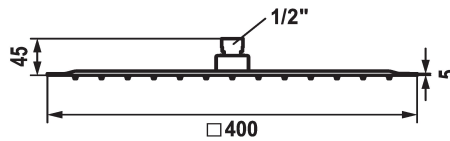

KWC PIATTO -X Douche de tête Q

Modell-Linie: **SHOWERCULTURE** | 26.000.206.000
Douches | Pomme de douche

KWC-No.

124494
chromeline, D 250x250

124496
chromeline, D 400x400

Diamètre

D250-Q

D400-Q

- * Douche de tête KWC PIATTO -X Q
- * En acier inoxydable
- * Avec rotule
- * Tamis de douche anti-impuretés

- * Raccord 1/2"
- * À commander séparément:
- Bras de douche

Données techniques

Débit	19.5 l/min (3 bar)
Diamètre	D400-Q
Code couleur	chromeline
Type de robinet	Kopfbrause
Groupe de bruit pour la robinetterie	II
Sortie de douchette: Groupe de bruit pour la robinetterie	II
Label énergétique	D pile 1,5v
Matière	Acier inoxydable
teamNumber	727913.502
sanitasTroeschNumber	6545 155.501