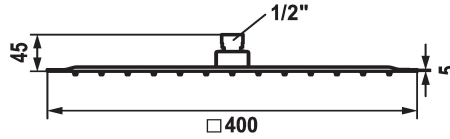

KWC PIATTO -X Douche de tête Q

Modell-Linie: **SHOWERCULTURE | 26.000.206.000**
Douches | Pomme de douche

KWC-No.

124494
chromeline, D 250x250

124496
chromeline, D 400x400

Diamètre

D250-Q

D400-Q

* Douche de tête KWC PIATTO -X Q
* En acier inoxydable
* Avec rotule
* Tamis de douche anti-impuretés

* Raccord 1/2"
* À commander séparément:
- Bras de douche

Données techniques

Débit	19.5 l/min (3 bar)
Diamètre	D400-Q
Code couleur	chromeline
Type de robinet	Kopfbrause
Groupe de bruit pour la robinetterie	II
Sortie de douchette: Groupe de bruit pour la robinetterie	II
Label énergétique	D pile 1,5v
Matière	Acier inoxydable