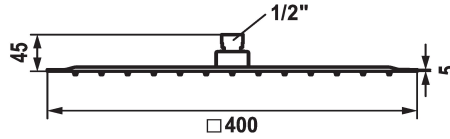

KWC PIATTO -X Q

Ducha fija

Modell-Linie: SHOWERCULTURE | 26.000.206.000

Duchas | Cabezal de ducha

KWC-No.

124494
chromeline, D 250x250

124496
chromeline, D 400x400

Diámetro

D250-Q

D400-Q

- * Ducha fija KWC PIATTO -X Q
- * De acero inoxidable
- * Con articulación esférica
- * Filtro de ducha de fácil limpieza

- * Racor conexión 1/2"
- * Pedir por separado:
- Brazo de ducha

Datos técnicos

Caudal de salida

19.5 l/min (3 bar)

Diámetro

D400-Q

Código de color

chromeline

Tipo de grifo

Kopfbrause