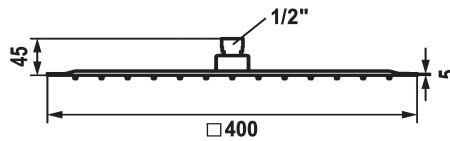

KWC PIATTO -X Kopfbrause Q

Modell-Linie: **SHOWERCULTURE** | 26.000.206.000
Duscharmaturen | Duschköpfe

KWC-Nr.

124494
chromeline, D 250x250

124496
chromeline, D 400x400

Durchmesser

250 x 250

400 x 400

- * Kopfbrause KWC PIATTO -X Q
- * Aus Edelstahl
- * Mit Kugelgelenk
- * Reinigungsfreundliches Brausesieb

- * Anschlussgewinde 1/2"
- * Separat bestellen:
- Brausenarm

Technische Daten

Auslaufmenge	19.5 l/min (3 bar)
Durchmesser	400 x 400
Farbcode	chromeline
Armaturtyp	Kopfbrause
Armaturengeräuschgruppe	II
Brausenabgang: Armaturengeräuschgruppe	II
Energie Etikette	D Mono Batterie 1,5 V
Material	rostfreier Stahl