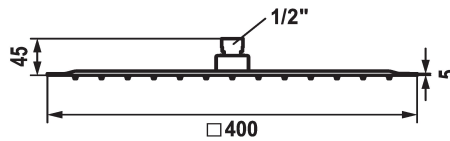

KWC PIATTO -X Kopfbrause Q

Modell-Linie: **SHOWERCULTURE** | 26.000.206.000
Duscharmaturen | Duschköpfe

KWC-Nr.

124494
chromeline, D 250x250

124496
chromeline, D 400x400

Durchmesser

250 x 250

400 x 400

- * Kopfbrause KWC PIATTO -X Q
- * Aus Edelstahl
- * Mit Kugelgelenk
- * Reinigungsfreundliches Brausesieb

- * Anschlussgewinde 1/2"
- * Separat bestellen:
- Brausenarm

Technische Daten

Auslaufmenge	19.5 l/min (3 bar)
Durchmesser	400 x 400
Farbcode	chromeline
Armaturtyp	Kopfbrause
Armaturengeräuschgruppe	II
Brausenabgang: Armaturengeräuschgruppe	II
Energie Etikette	D Mono Batterie 1,5 V
Material	rostfreier Stahl
teamNumber	727913.502
sanitasTroeschNumber	6545 155.501