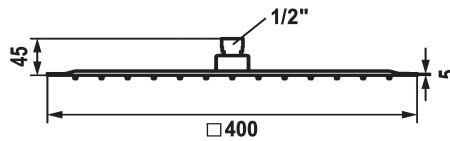

## KWC PIATTO -X Kopfbrause Q

Modell-Linie: **SHOWERCULTURE** | 26.000.206.000  
Duscharmaturen | Duschköpfe

### KWC-Nr.

**124494**  
chromeline, D 250x250

**124496**  
chromeline, D 400x400

### Durchmesser

250 x 250

400 x 400

- \* Kopfbrause KWC PIATTO -X Q
- \* Aus Edelstahl
- \* Mit Kugelgelenk
- \* Reinigungsfreundliches Brausesieb

- \* Anschlussgewinde 1/2"
- \* Separat bestellen:  
- Brausenarm

### Technische Daten

|  |                       |
|--|-----------------------|
| Auslaufmenge                           | 19.5 l/min (3 bar)    |
| Durchmesser                            | 400 x 400             |
| Farbcode                               | chromeline            |
| Armaturtyp                             | Kopfbrause            |
| Armaturengeräuschgruppe                | II                    |
| Brausenabgang: Armaturengeräuschgruppe | II                    |
| Energie Etikette                       | D Mono Batterie 1,5 V |
| Material                               | rostfreier Stahl      |