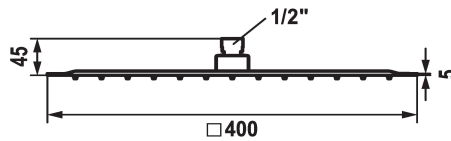

KWC PIATTO -X Shower head Q

Modell-Linie: SHOWERCULTURE | 26.000.206.000
Sprchové armatury | Sprchové hlavice

KWC-No.

124494
chromeline, D 250x250

124496
chromeline, D 400x400

ATT-KWC-DURCHMESSER

D250-Q

D400-Q

- * Shower head KWC PIATTO -X Q
- * Made of stainless steel
- * With ball joint
- * Cleaning-friendly faceplate

- * Connecting thread 1/2"
- * To be ordered separately:
- Bracket

Technické údaje

A_Spout_Spray

ATT-KWC-DURCHMESSER

ATT-KWC-FARBCODE

Faucet_typ

G_Acoustic group

ATT-KWC-G_BRAUSENABGANG

EnergyLabelCH

Materiál

19.5 l/min (3 bar)