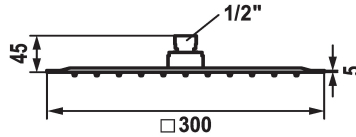

KWC PIATTO -X Q Hoofddouche

Modell-Linie: **SHOWERCULTURE** | 26.000.205.000
Douches | Douchekoppen

KWC-No.

124495
chromeline, D 300x300

125551
matt black, 300x300

125186
stainless steel, D 300x300

Kleurcode

chromeline

matt black

RVS

* Hoofddouche KWC PIATTO -X Q
* Van roestvrijstaal
* Met kogelgewricht
* Reinigingsvriendelijke douchezeef

* Aansluitschroefdraad 1/2"
* Apart bestellen:
- Douchearm

Technical Data

A_Spout_Spray

18 l/min (3 bar)

Diameter

D300-Q

Kleurcode

chromeline

Faucet_typ

Kopfbrause