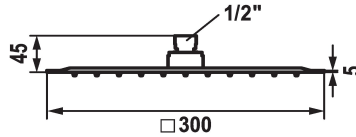

KWC PIATTO -X Q Hoofddouche

Modell-Linie: **SHOWERCULTURE** | 26.000.205.000
Douches | Douchekoppen

KWC-No.

124495
chromeline, D 300x300

125551
matt black, 300x300

125186
stainless steel, D 300x300

Kleurcode

chromeline

matt black

RVS

* Hoofddouche KWC PIATTO -X Q
* Van roestvrijstaal
* Met kogelgewricht
* Reinigingsvriendelijke douchezeef

* Aansluitschroefdraad 1/2"
* Apart bestellen:
- Douchearm

Technical Data

Doorstroomhoeveelheid

18 l/min (3 bar)

Diameter

D300-Q

Kleurcode

chromeline

Kraan type

Kopfbrause