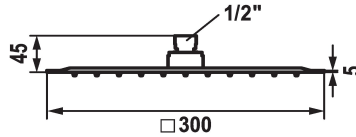

## KWC PIATTO -X Soffione a snodo Q

Modell-Linie: **SHOWERCULTURE** | 26.000.205.000  
Rubinetterie per doccia | Soffioni doccia

### KWC-No.

**124495**  
chromeline, D 300x300

**125551**  
matt black, □ 300x300

**125186**  
acciaio inox, D 300x300

### Codice colore

chromeline

matt black

acciaio inox

\* Soffione a snodo KWC PIATTO -X Q  
\* Di acciaio inossidabile  
\* Con snodo sferico  
\* Filtro per doccia facile da pulire

\* Filettatura raccordo 1/2"  
\* Ordinare separatamente:  
- Braccio doccia

### Dati tecnici

Portata

18 l/min (3 bar)

Diametro

D300-Q

Codice colore

chromeline

Tipo di rubinetto