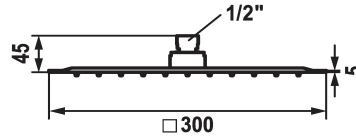

KWC PIATTO -X Douche de tête Q

Modell-Linie: **SHOWERCULTURE** | 26.000.205.000
Douches | Pomme de douche

KWC-No.

124495
chromeline, D 300x300

125551
matt black, 300 x 300

125186
acier inoxydable, D 300x300

Code couleur

chromeline

matt black

acier inoxydable

* Douche de tête KWC PIATTO -X Q
* En acier inoxydable
* Avec rotule
* Tamis de douche anti-impuretés

* Raccord 1/2"
* À commander séparément:
- Bras de douche

Données techniques

Débit
Diamètre
Code couleur
Type de robinet
Groupe de bruit pour la robinetterie
Label énergétique
Matière

18 l/min (3 bar)
D300-Q
chromeline
Kopfbrause
II
D pile 1,5v
Acier inoxydable