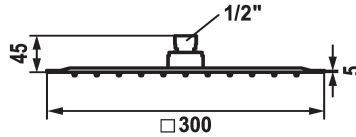

KWC PIATTO -X Douche de tête Q

Modell-Linie: **SHOWERCULTURE | 26.000.205.000**
Douches | Pomme de douche

KWC-No.

124495
chromeline, D 300x300

125551
matt black, 300 x 300

125186
acier inoxydable, D 300x300

Code couleur

chromeline

matt black

acier inoxydable

* Douche de tête KWC PIATTO -X Q
* En acier inoxydable
* Avec rotule
* Tamis de douche anti-impuretés

* Raccord 1/2"
* À commander séparément:
- Bras de douche

Données techniques

Débit
Diamètre
Code couleur
Type de robinet
Groupe de bruit pour la robinetterie
Label énergétique
Matière
teamNumber
sanitasTroeschNumber

18 l/min (3 bar)
D300-Q
chromeline
Kopfbrause
II
D pile 1,5v
Acier inoxydable
727912.502
6545 153.501