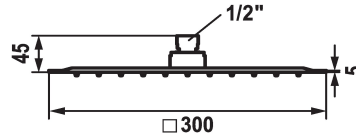

## KWC PIATTO -X Douche de tête Q

Modell-Linie: **SHOWERCULTURE** | 26.000.205.000  
Douches | Pomme de douche

### KWC-No.

**124495**  
chromeline, D 300x300

**125551**  
matt black, 300 x 300

**125186**  
acier inoxydable, D 300x300

### Code couleur

chromeline

matt black

acier inoxydable

\* Douche de tête KWC PIATTO -X Q  
\* En acier inoxydable  
\* Avec rotule  
\* Tamis de douche anti-impuretés

\* Raccord 1/2"  
\* À commander séparément:  
- Bras de douche

### Données techniques

Débit  
Diamètre  
Code couleur  
Type de robinet  
Groupe de bruit pour la robinetterie  
Label énergétique  
Matière

18 l/min (3 bar)  
D300-Q  
chromeline  
Kopfbrause  
II  
D pile 1,5v  
Acier inoxydable